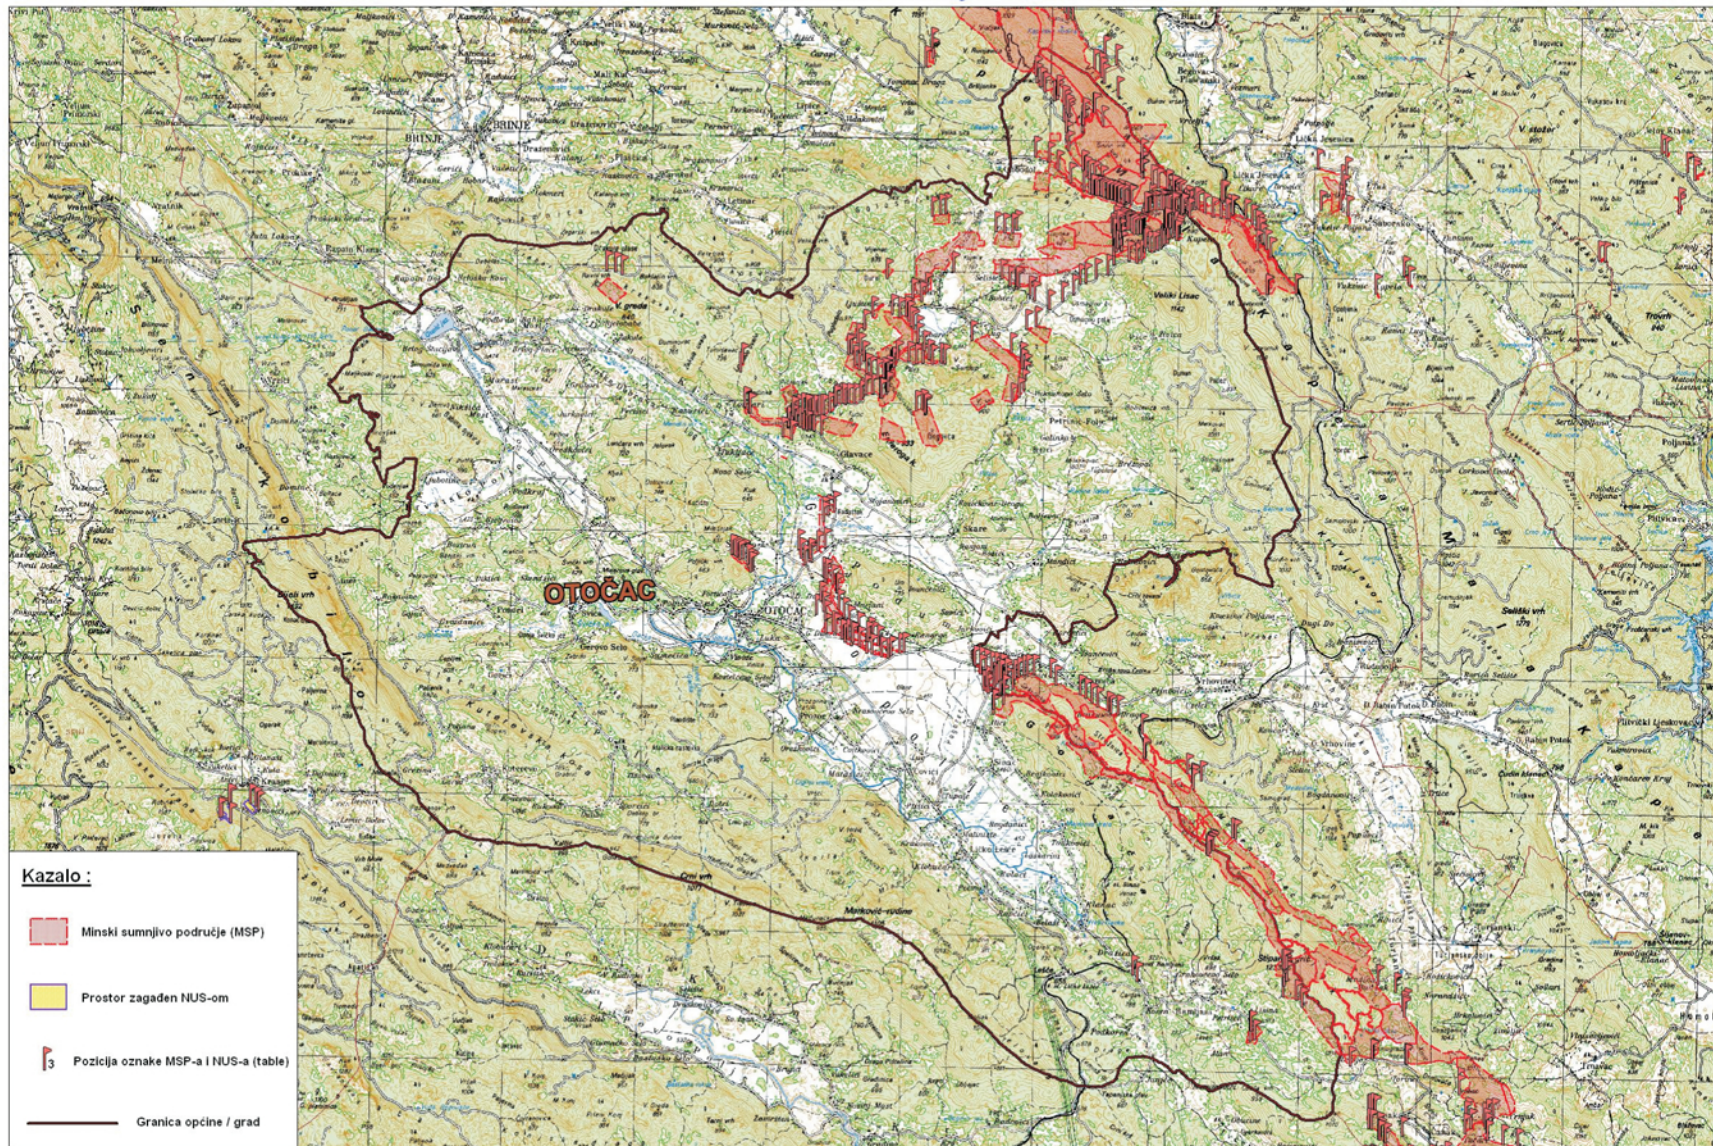

Minska situacija - Grad Otočac

LISTOPAD 2011.

Mjerilo 1: 130 000